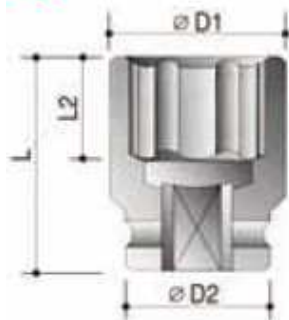

Hlavice metrická 3/4", prodloužená, 6-hranná
Vyhovuje normě: DIN 3129