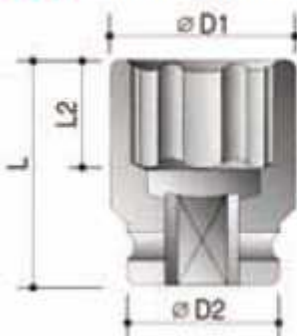

DHlavice metrická 1/2", prodloužená, 6-hranná Vyhovuje normě DIN 3129.

Průmyslové hlavice CrMo 1/2" - prodloužené

Vyrobeny z kvalitní chrom-molybdenové oceli. Oxidovaný povrch. Laserem vypalované označení. Vyhovují DIN3129

Obj. kód	Popis	Vaše speciální nákupní cena	Sleva z cenikové ceny	Ceniková cena	Sleva z katalogové ceny	Katalogová cena
KEN5832600K	10mm PRODLOUZENA RAZOVA HLAVICE 1/2"	59 Kč	39%	97 Kč	70%	194 Kč
KEN5832610K	11mm PRODLOUZENA RAZOVA HLAVICE 1/2"	59 Kč	39%	97 Kč	70%	194 Kč
KEN5832620K	12mm PRODLOUZENA RAZOVA HLAVICE 1/2"	59 Kč	39%	97 Kč	70%	194 Kč
KEN5832630K	13mm PRODLOUZENA RAZOVA HLAVICE 1/2"	59 Kč	42%	102 Kč	71%	204 Kč
KEN5832640K	14mm PRODLOUZENA RAZOVA HLAVICE 1/2"	59 Kč	46%	110 Kč	73%	220 Kč
KEN5832650K	15mm PRODLOUZENA RAZOVA HLAVICE 1/2"	70 Kč	40%	116 Kč	70%	232 Kč
KEN5832660K	16mm PRODLOUZENA RAZOVA HLAVICE 1/2"	70 Kč	40%	116 Kč	70%	232 Kč
KEN5832670K	17mm PRODLOUZENA RAZOVA HLAVICE 1/2"	70 Kč	40%	116 Kč	70%	232 Kč
KEN5832680K	18mm PRODLOUZENA RAZOVA HLAVICE 1/2"	70 Kč	40%	116 Kč	70%	232 Kč
KEN5832690K	19mm PRODLOUZENA RAZOVA HLAVICE 1/2"	70 Kč	39%	114 Kč	69%	228 Kč
KEN5832700K	21mm PRODLOUZENA RAZOVA HLAVICE 1/2"	72 Kč	37%	115 Kč	69%	230 Kč
KEN5832710K	22mm PRODLOUZENA RAZOVA HLAVICE 1/2"	80 Kč	34%	121 Kč	67%	242 Kč
KEN5832720K	23mm PRODLOUZENA RAZOVA HLAVICE 1/2"	96 Kč	23%	125 Kč	62%	250 Kč
KEN5832730K	24mm PRODLOUZENA RAZOVA HLAVICE 1/2"	96 Kč	28%	133 Kč	64%	266 Kč
KEN5832740K	27mm PRODLOUZENA RAZOVA HLAVICE 1/2"	102 Kč	28%	142 Kč	64%	284 Kč
KEN5832750K	28mm PRODLOUZENA RAZOVA HLAVICE 1/2"	102 Kč	32%	149 Kč	66%	298 Kč
KEN5832760K	30mm PRODLOUZENA RAZOVA HLAVICE 1/2"	107 Kč	35%	164 Kč	67%	328 Kč
KEN5832770K	32mm PRODLOUZENA RAZOVA HLAVICE 1/2"	118 Kč	31%	172 Kč	66%	344 Kč

Hlavice metrická 3/4", standardní délka, 6-hranná
Vyhovuje normě: DIN 3129.

Tvar A

Tvar B

Tvar C

Průmyslové hlavice CrMo 3/4"

Vyrobeny z kvalitní chrom-molybdenové oceli. Oxidovaný povrch. Laserem vypalované označení.
Vyhovují DIN3129