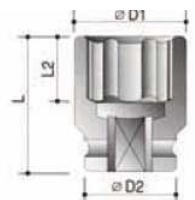

Průmyslové hlavice CrMo 1/2"

Vyrobeny z kvalitní chrom-molybdenové oceli. Oxidovaný povrch. Laserem vypalované označení. Vyhovují DIN3129

Obj. kód	Popis	Vaše speciální nákupní cena	Sleva z ceníkové ceny	Ceníková cena	Sleva z katalogové ceny	Katalogová cena
KEN5832020K	10mm RAZOVA HLAVICE 1/2"	38 Kč	31%	55 Kč	65%	110 Kč
KEN5832040K	12mm RAZOVA HLAVICE 1/2"	38 Kč	31%	55 Kč	65%	110 Kč
KEN5832050K	13mm RAZOVA HLAVICE 1/2"	39 Kč	33%	58 Kč	66%	116 Kč
KEN5832060K	14mm RAZOVA HLAVICE 1/2"	39 Kč	33%	58 Kč	66%	116 Kč
KEN5832070K	15mm RAZOVA HLAVICE 1/2"	41 Kč	35%	63 Kč	67%	126 Kč
KEN5832080K	16mm RAZOVA HLAVICE 1/2"	43 Kč	33%	64 Kč	66%	128 Kč
KEN5832090K	17mm RAZOVA HLAVICE 1/2"	45 Kč	33%	67 Kč	66%	134 Kč
KEN5832100K	18mm RAZOVA HLAVICE 1/2"	45 Kč	33%	67 Kč	66%	134 Kč
KEN5832110K	19mm RAZOVA HLAVICE 1/2"	45 Kč	33%	67 Kč	66%	134 Kč
KEN5832120K	20mm RAZOVA HLAVICE 1/2"	52 Kč	30%	74 Kč	65%	148 Kč
KEN5832130K	21mm RAZOVA HLAVICE 1/2"	52 Kč	30%	74 Kč	65%	148 Kč
KEN5832140K	22mm RAZOVA HLAVICE 1/2"	52 Kč	31%	75 Kč	65%	150 Kč
KEN5832150K	23mm RAZOVA HLAVICE 1/2"	61 Kč	20%	76 Kč	60%	152 Kč
KEN5832160K	24mm RAZOVA HLAVICE 1/2"	64 Kč	18%	78 Kč	59%	156 Kč
KEN5832180K	26mm RAZOVA HLAVICE 1/2"	68 Kč	14%	79 Kč	57%	158 Kč
KEN5832190K	27mm RAZOVA HLAVICE 1/2"	71 Kč	10%	79 Kč	55%	158 Kč
KEN5832200K	28mm RAZOVA HLAVICE 1/2"	73 Kč	9%	80 Kč	54%	160 Kč
KEN5832220K	30mm RAZOVA HLAVICE 1/2"	73 Kč	15%	86 Kč	58%	172 Kč
KEN5832230K	32mm RAZOVA HLAVICE 1/2"	79 Kč	15%	93 Kč	58%	186 Kč

DHlavice metrická 1/2", prodloužená, 6-hranná Vyhovuje normě DIN 3129.

Průmyslové hlavice CrMo 1/2" - prodloužené

Vyrobeny z kvalitní chrom-molybdenové oceli. Oxidovaný povrch. Laserem vypalované označení. Vyhovují DIN3129